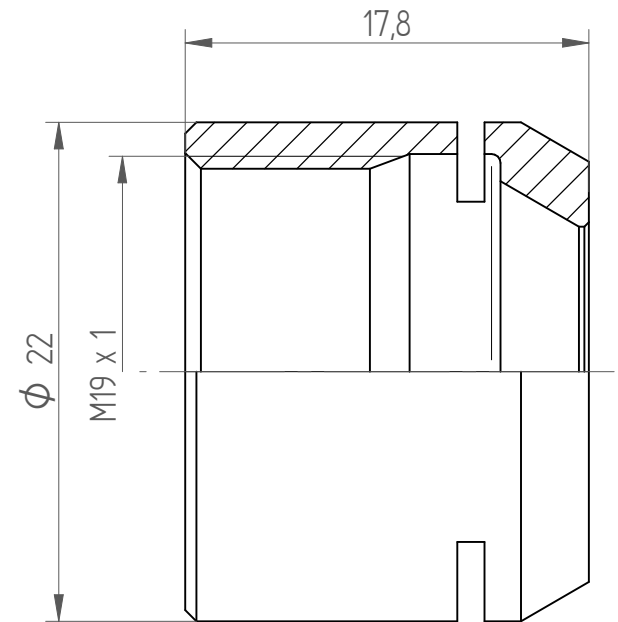

Swiss
Precision
Tools

REGO-FIX®

REGO-FIX AG
Obermattweg 60
4456 Tenniken / Switzerland

Phone +41 61 976 14 66
Fax +41 61 976 14 14
www.rego-fix.com

This is a non controlled copy. All information given herein are subject to change without notice

The information given herein has been carefully checked and is believed to be correct. REGO-FIX, however, assumes no responsibility or liability for any errors, inaccuracies or omissions that may appear in this drawing

This document is subject to copyright laws. No part of this document may be reproduced or transmitted in any form or any means, electronic or mechanic, for any purpose, without the express written permission of REGO-FIX

Type : ER16_MS
Part No. : 321650000
Date : 19.08.2014
Scale : 3:1